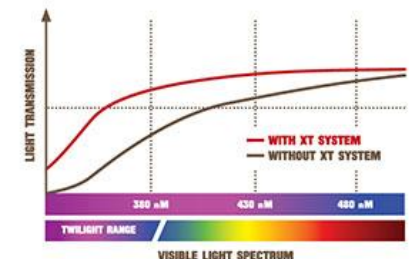

Leupold VX-3, 4,5-14x50mm Long Range – vhodný pro střelbu na větší vzdálenosti, s nastavením paralaxy

VX-3 Scopes	67850	VX-3 4.5-14x50mm (30mm) Side Focus	Matte	Illum. Fine Duplex	28 124 Kč
VX-3 Scopes	67845	VX-3 4.5-14x50mm (30mm) Side Focus	Matte	Illum. Boone & Crockett	28 124 Kč
VX-3 Scopes	67855	VX-3 4.5-14x50mm (30mm) Side Focus Metric	Matte	Illum. German #4 Dot	28 124 Kč