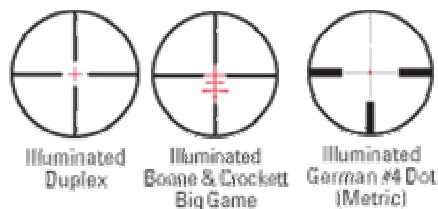

Leupold VX-3, 1,5-5x20mm

<http://www.leupold.com/hunting-and-shooting/products/scopes/vx-3-riflescopes/vx-3-1-5-5x20mm-illum-reticle/>

Záměrné obrazce

Stranová a výšková korekce u řady VX-3 nastavitelná prsty

Leupold VX-3, 3,5-10x50mm

<http://www.leupold.com/hunting-and-shooting/products/scopes/vx-3-riflescopes/vx-3-3-5-10x50mm-illum-reticle/>

Záměrné obrazce

Noční a denní režim přisvícení u řady VX-3

Leupold VX-3, 4,5-14x50mm Long Range