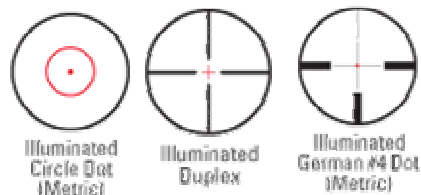

Leupold VX-3, 4,5-14x50mm Long Range – vhodný pro střelbu na větší vzdálenosti, s nastavením paralaxy

| | | | | | |
|-------------|-------|---|-------|-------------------------|-----------|
| VX-3 Scopes | 67850 | VX-3 4.5-14x50mm (30mm) Side Focus | Matte | Illum. Fine Duplex | 28 124 Kč |
| VX-3 Scopes | 67845 | VX-3 4.5-14x50mm (30mm) Side Focus | Matte | Illum. Boone & Crockett | 28 124 Kč |
| VX-3 Scopes | 67855 | VX-3 4.5-14x50mm (30mm) Side Focus Metric | Matte | Illum. German #4 Dot | 28 124 Kč |

Leupold VX-3, 1,5-5x20mm

<http://www.leupold.com/hunting-and-shooting/products/scopes/vx-3-riflescopes/vx-3-1-5-5x20mm-illum-reticle/>

Záměrné obrazce

Stranová a výšková korekce u řady VX-3 nastavitelná prsty